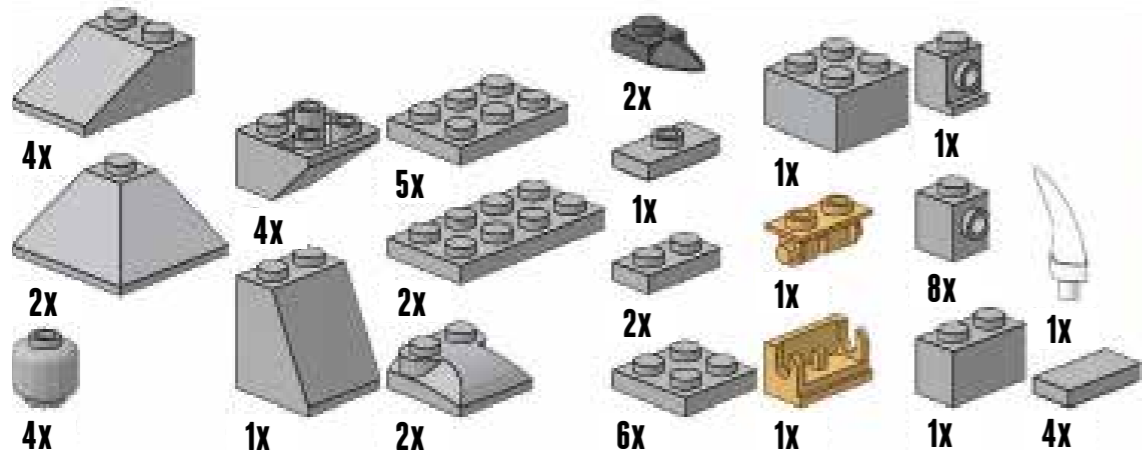

STATAU IŠ KALADĖLIŲ

GYVŪNAI

40

sumanių ir išradimų idėjų
kurti iš **LEGO® CLASSIC**

WARREN ELSMORE

Alma littera

kamanė

Sukurti šią kamanę įkvėpė permatomos detalės. Sparnams konstruoti iš karto į akį krito dūminė juoda spalva. Žinoma, tikras vabzdys turi labai plonus sparnus, bet mūsų LEGO® kamanė yra be galo miela ir niekam negrasina įgelti. Konstruodami jos uodegą, kurią sukūrėme į dvi apskritas kaladėles įstatę Džedajaus kardą, turėjome pakeisti kaladėlių iškilimų kryptį.

KAMANĖ

raganosis

Raganosiai yra vieni didžiausių pasaulyje dabar gyvenančių sausumos žinduolių. Liūdna, kad šiems gyvūnams gresia pavojus išnykti, – dabar jų galima sutikti tik Rytų ir Pietų Afrikoje bei kai kuriuose Azijos regionuose. Išskirtinį modelio pečių ir kojų kampą atkartojome naudodami 2 x 3,33 laipsnių nuožulnas, o nuo pečių smailėjančiam kūniui pasirinkome 3 x 3 dvigubas 33 laipsnių nuožulnas. Didelė balta lenkta detalė puikiai atkartoją rago formą.