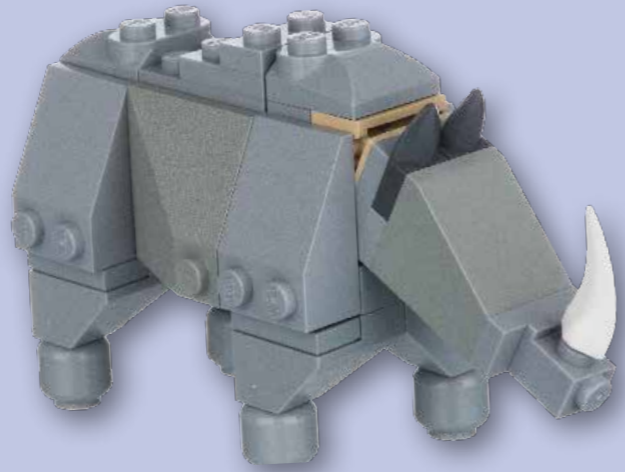

STATAU IŠ KALADĖLIŲ

GYVŪNAI

40

sumanių ir išradimų idėjų
kurti iš **LEGO® CLASSIC**

WARREN ELSMORE

Alma littera

kamanė

Sukurti šią kamanę įkvėpė permatomos detalės. Sparnams konstruoti iš karto į akį krito dūminė juoda spalva. Žinoma, tikras vabzdys turi labai plonus sparnus, bet mūsų LEGO® kamanė yra be galo miela ir niekam negrasina įgelti. Konstruodami jos uodegą, kurią sukūrėme į dvi apskritas kaladėles įstatę Džedajaus kardą, turėjome pakeisti kaladėlių iškilimų kryptį.

KAMANĖ

raganosis

Raganosiai yra vieni didžiausių pasaulyje dabar gyvenančių sausumos žinduolių. Liūdna, kad šiems gyvūnams gresia pavojus išnykti, – dabar jų galima sutikti tik Rytų ir Pietų Afrikoje bei kai kuriuose Azijos regionuose. Išskirtinį modelio pečių ir kojų kampą atkartojome naudodami 2 x 3,33 laipsnių nuožulnas, o nuo pečių smailėjančiam kūniui pasirinkome 3 x 3 dvigubas 33 laipsnių nuožulnas. Didelė balta lenkta detalė puikiai atkartoją rago formą.

RAGANOSIS