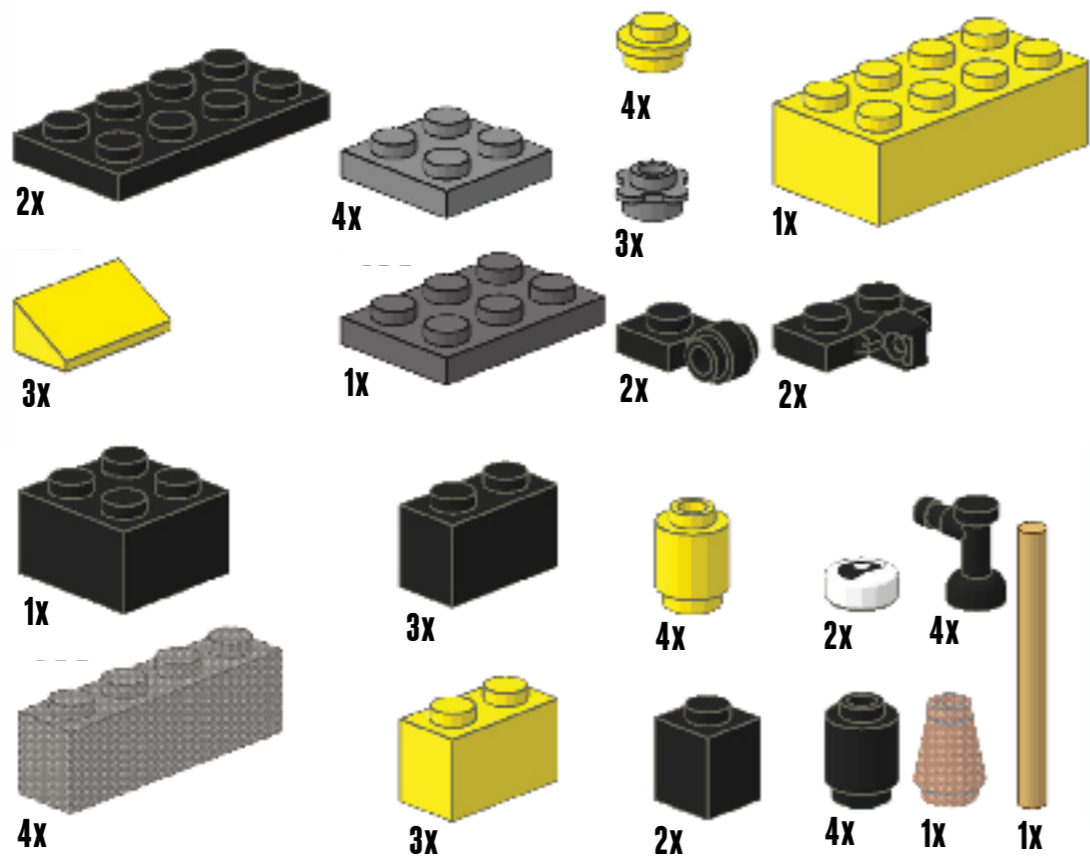

STATAU IŠ KALADĖLIŲ

GYVŪNAI

40

sumanių ir išradimų idėjų
kurti iš **LEGO® CLASSIC**

WARREN ELSMORE

Alma littera

kamanė

Sukurti šią kamanę įkvėpė permatomos detalės. Sparnams konstruoti iš karto į akį krito dūminė juoda spalva. Žinoma, tikras vabzdys turi labai plonus sparnus, bet mūsų LEGO® kamanė yra be galo miela ir niekam negrasina įgelti. Konstruodami jos uodegą, kurią sukūrėme į dvi apskritas kaladėles įstatę Džedajaus kardą, turėjome pakeisti kaladėlių iškilimų kryptį.

KAMANĖ

raganosis

Raganosiai yra vieni didžiausių pasaulyje dabar gyvenančių sausumos žinduolių. Liūdna, kad šiems gyvūnams gresia pavojus išnykti, – dabar jų galima sutikti tik Rytų ir Pietų Afrikoje bei kai kuriuose Azijos regionuose. Išskirtinį modelio pečių ir kojų kampą atkartojome naudodami 2 x 3,33 laipsnių nuožulnas, o nuo pečių smailėjančiam kūniui pasirinkome 3 x 3 dvigubas 33 laipsnių nuožulnas. Didelė balta lenkta detalė puikiai atkartoją rago formą.

RAGANOSIS