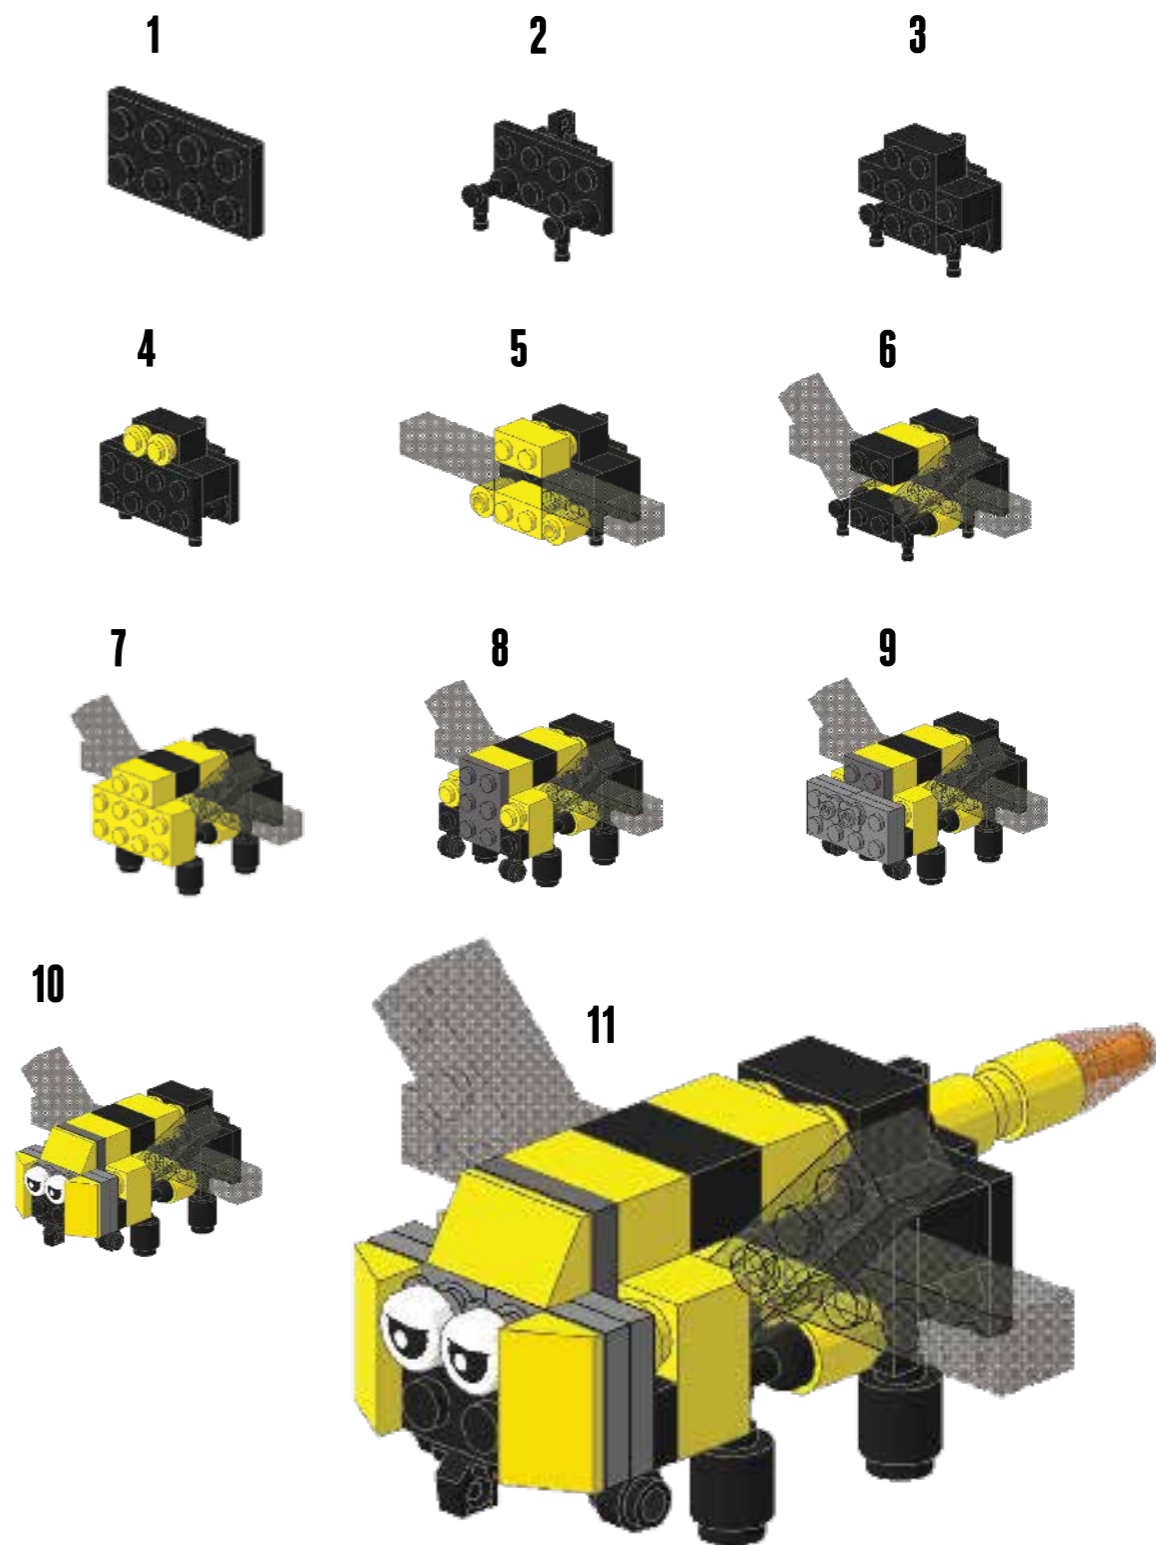

STATAU IŠ KALADĖLIŲ

GYVŪNAI

40

sumanių ir išradimų idėjų
kurti iš **LEGO® CLASSIC**

WARREN ELSMORE

Alma littera

kamanė

Sukurti šią kamanę įkvėpė permatomos detalės. Sparnams konstruoti iš karto į akį krito dūminė juoda spalva. Žinoma, tikras vabzdys turi labai plonus sparnus, bet mūsų LEGO® kamanė yra be galo miela ir niekam negrasina įgelti. Konstruodami jos uodegą, kurią sukūrėme į dvi apskritas kaladėles įstatę Džedajaus kardą, turėjome pakeisti kaladėlių iškilimų kryptį.

KAMANĖ

raganosis

Raganosiai yra vieni didžiausių pasaulyje dabar gyvenančių sausumos žinduolių. Liūdna, kad šiems gyvūnams gresia pavojus išnykti, – dabar jų galima sutikti tik Rytų ir Pietų Afrikoje bei kai kuriuose Azijos regionuose. Išskirtinį modelio pečių ir kojų kampą atkartojome naudodami 2 x 3,33 laipsnių nuožulnas, o nuo pečių smailėjančiam kūniui pasirinkome 3 x 3 dvigubas 33 laipsnių nuožulnas. Didelė balta lenkta detalė puikiai atkartoją rago formą.

RAGANOSIS